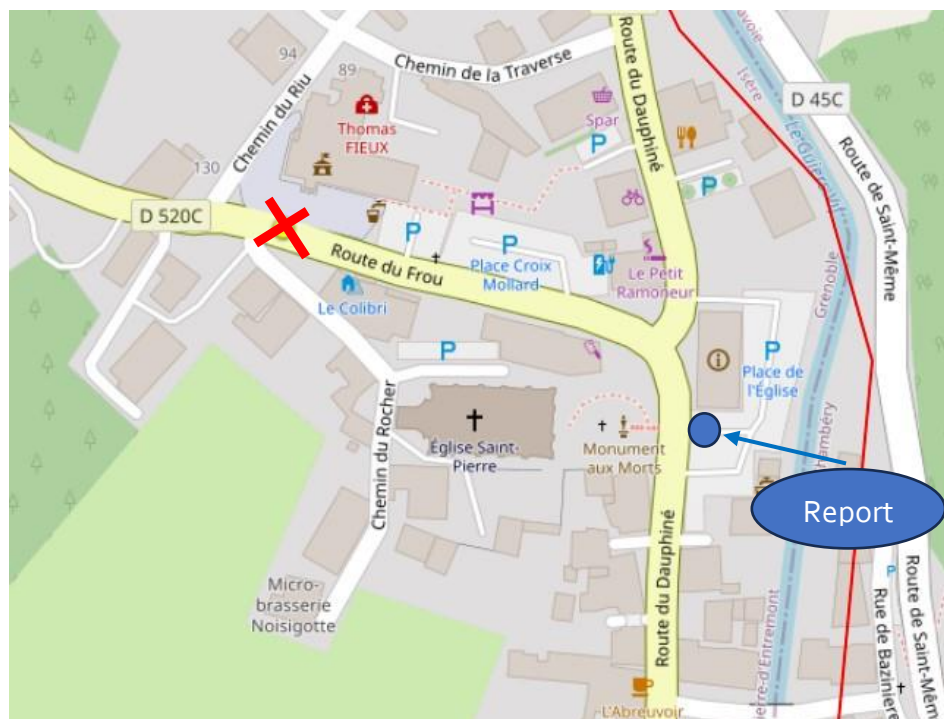

Ligne 44 Saint-Pierre-d'Entremont - Saint-Laurent-du-Pont

Du 03 au 22 septembre 2024
Arrêt "Mairie" reporté

En raison de la fermeture de la RD520C, l'arrêt "Mairie" à Saint-Pierre-d'Entremont est reporté, sur l'arrêt "office du tourisme" de la ligne So4 à Saint-Pierre-d'Entremont, exceptionnellement desservi.